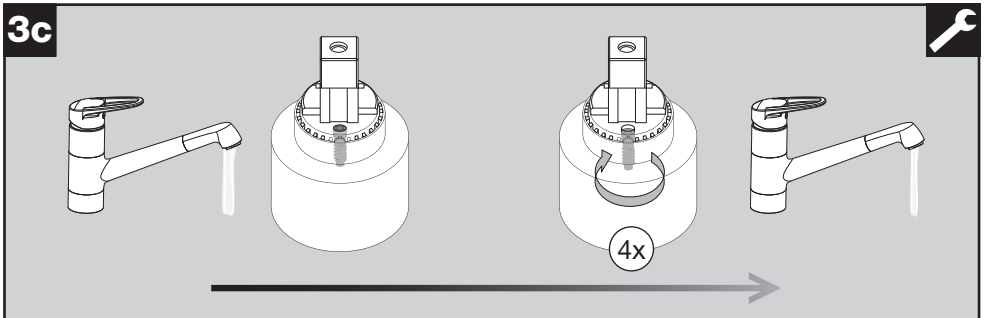

Volumen- und Temperaturbegrenzung Volume and temperature limitation

BLANCO

BLANCO GmbH + Co KG
 Service
 Tel.: +49 7045 44-81 419
 info@blanco-germany.com
 www.blanco-germany.com