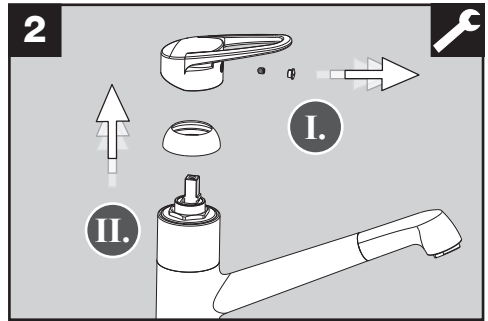

Volumen- und Temperaturbegrenzung Volume and temperature limitation

BLANCO

BLANCO GmbH + Co KG
 Service
 Tel.: +49 7045 44-81 419
 info@blanco-germany.com
 www.blanco-germany.com