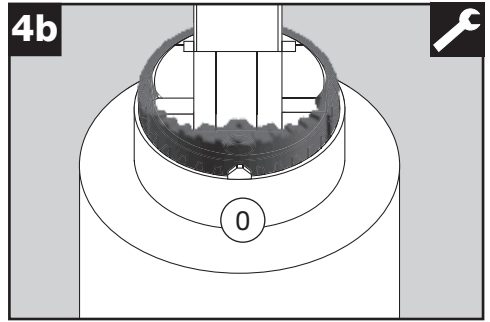

Volumen- und Temperaturbegrenzung Volume and temperature limitation

BLANCO

BLANCO GmbH + Co KG
 Service
 Tel.: +49 7045 44-81 419
 info@blanco-germany.com
 www.blanco-germany.com