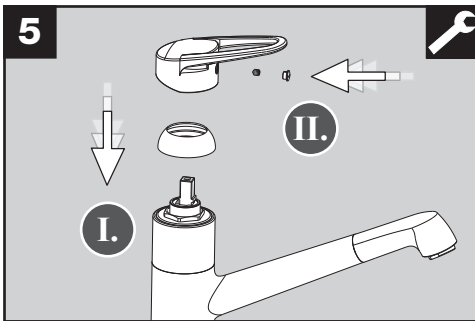

Volumen- und Temperaturbegrenzung Volume and temperature limitation

BLANCO

BLANCO GmbH + Co KG
 Service
 Tel.: +49 7045 44-81 419
 info@blanco-germany.com
 www.blanco-germany.com