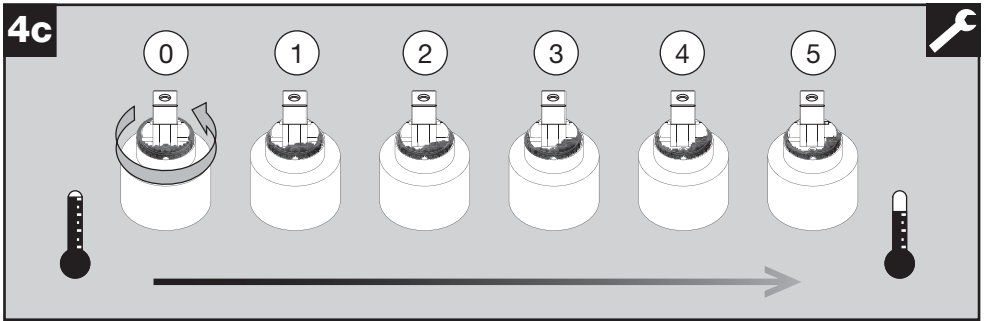

Volumen- und Temperaturbegrenzung Volume and temperature limitation

BLANCO

BLANCO GmbH + Co KG
 Service
 Tel.: +49 7045 44-81 419
 info@blanco-germany.com
 www.blanco-germany.com