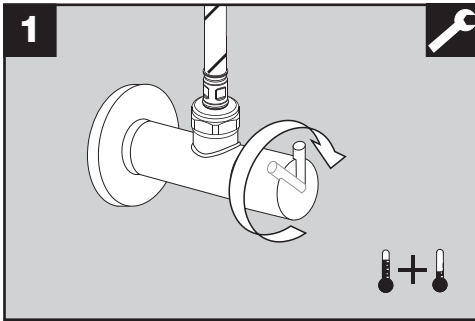

Volumen- und Temperaturbegrenzung Volume and temperature limitation

BLANCO

BLANCO GmbH + Co KG
 Service
 Tel.: +49 7045 44-81 419
 info@blanco-germany.com
 www.blanco-germany.com