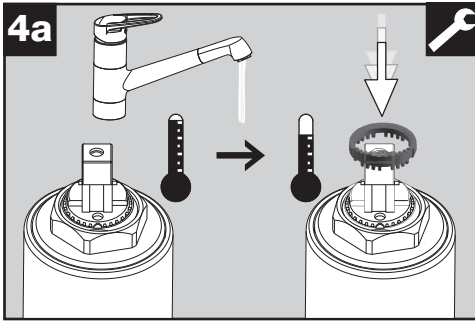

Volumen- und Temperaturbegrenzung Volume and temperature limitation

BLANCO

BLANCO GmbH + Co KG
 Service
 Tel.: +49 7045 44-81 419
 info@blanco-germany.com
 www.blanco-germany.com