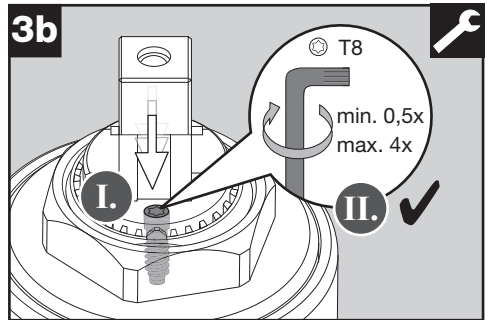

Volumen- und Temperaturbegrenzung Volume and temperature limitation

BLANCO

BLANCO GmbH + Co KG
 Service
 Tel.: +49 7045 44-81 419
 info@blanco-germany.com
 www.blanco-germany.com