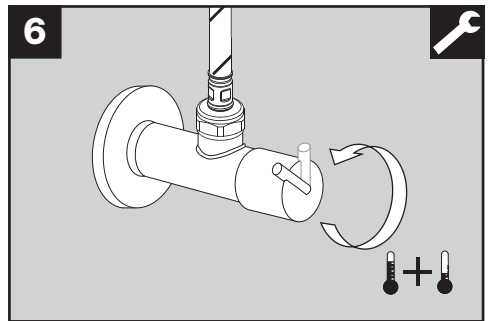

Volumen- und Temperaturbegrenzung Volume and temperature limitation

BLANCO

BLANCO GmbH + Co KG
 Service
 Tel.: +49 7045 44-81 419
 info@blanco-germany.com
 www.blanco-germany.com